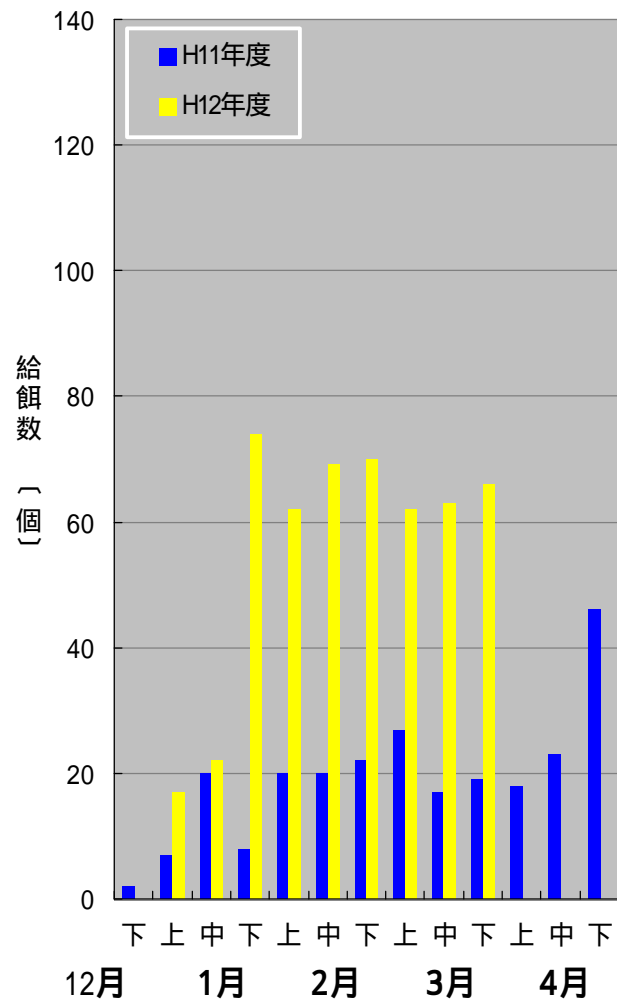

(別表 - 2)

「月・旬(上・中・下)別給餌数」

北部山林  
(104~120林班)

中部山林  
(86~97林班)

南部山林  
(74~85林班)