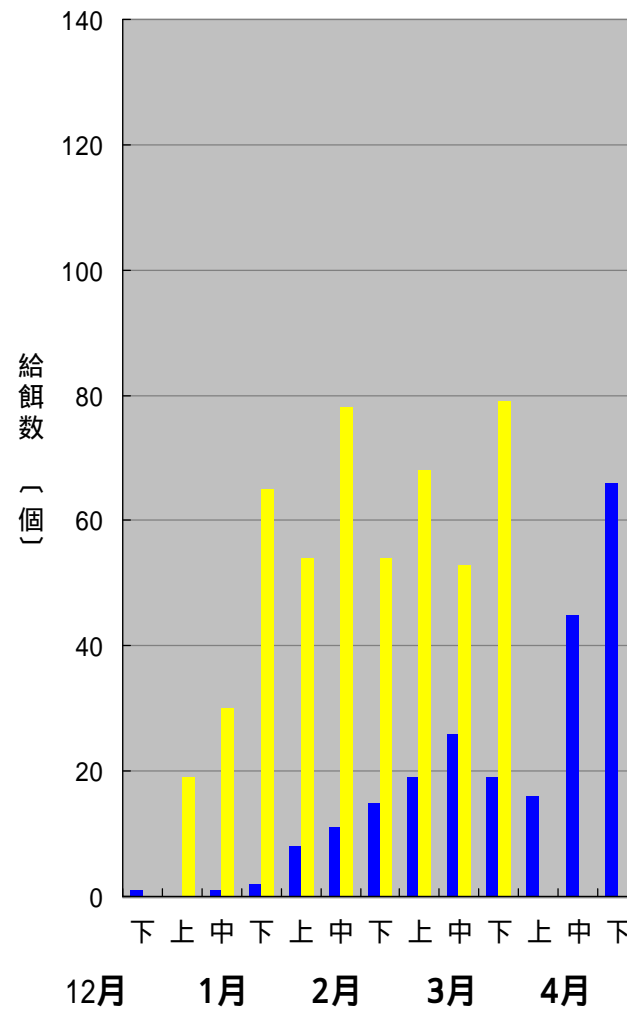

(別表 - 2)

「月・旬(上・中・下)別給餌数」

北部山林  
(104~120林班)

中部山林  
(86~97林班)

南部山林  
(74~85林班)