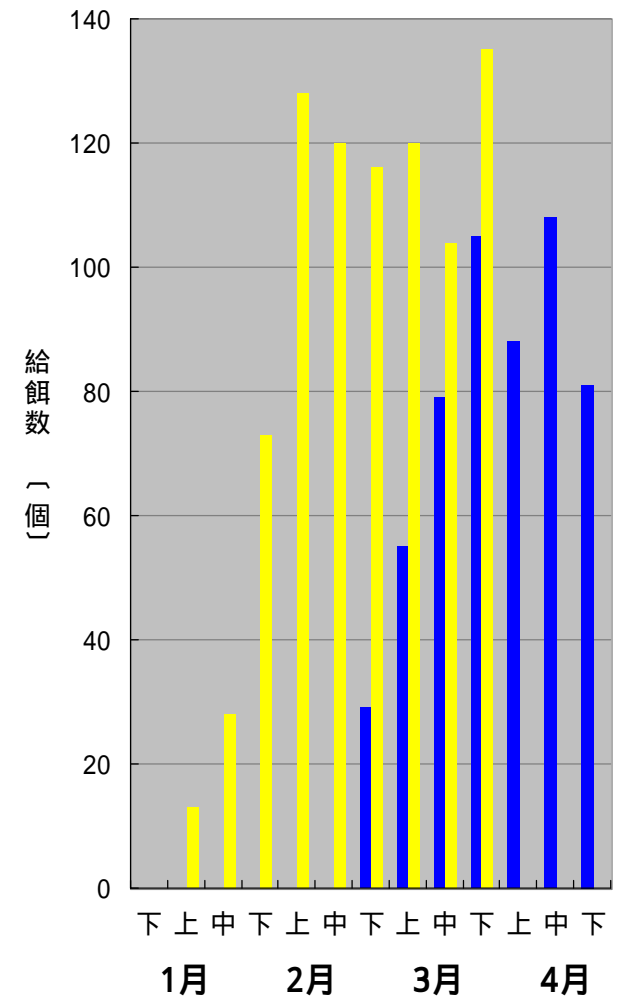

(別表 - 2)

「月・旬(上・中・下)別給餌数」

北部山林  
(104~120林班)

中部山林  
(86~97林班)

南部山林  
(74~85林班)