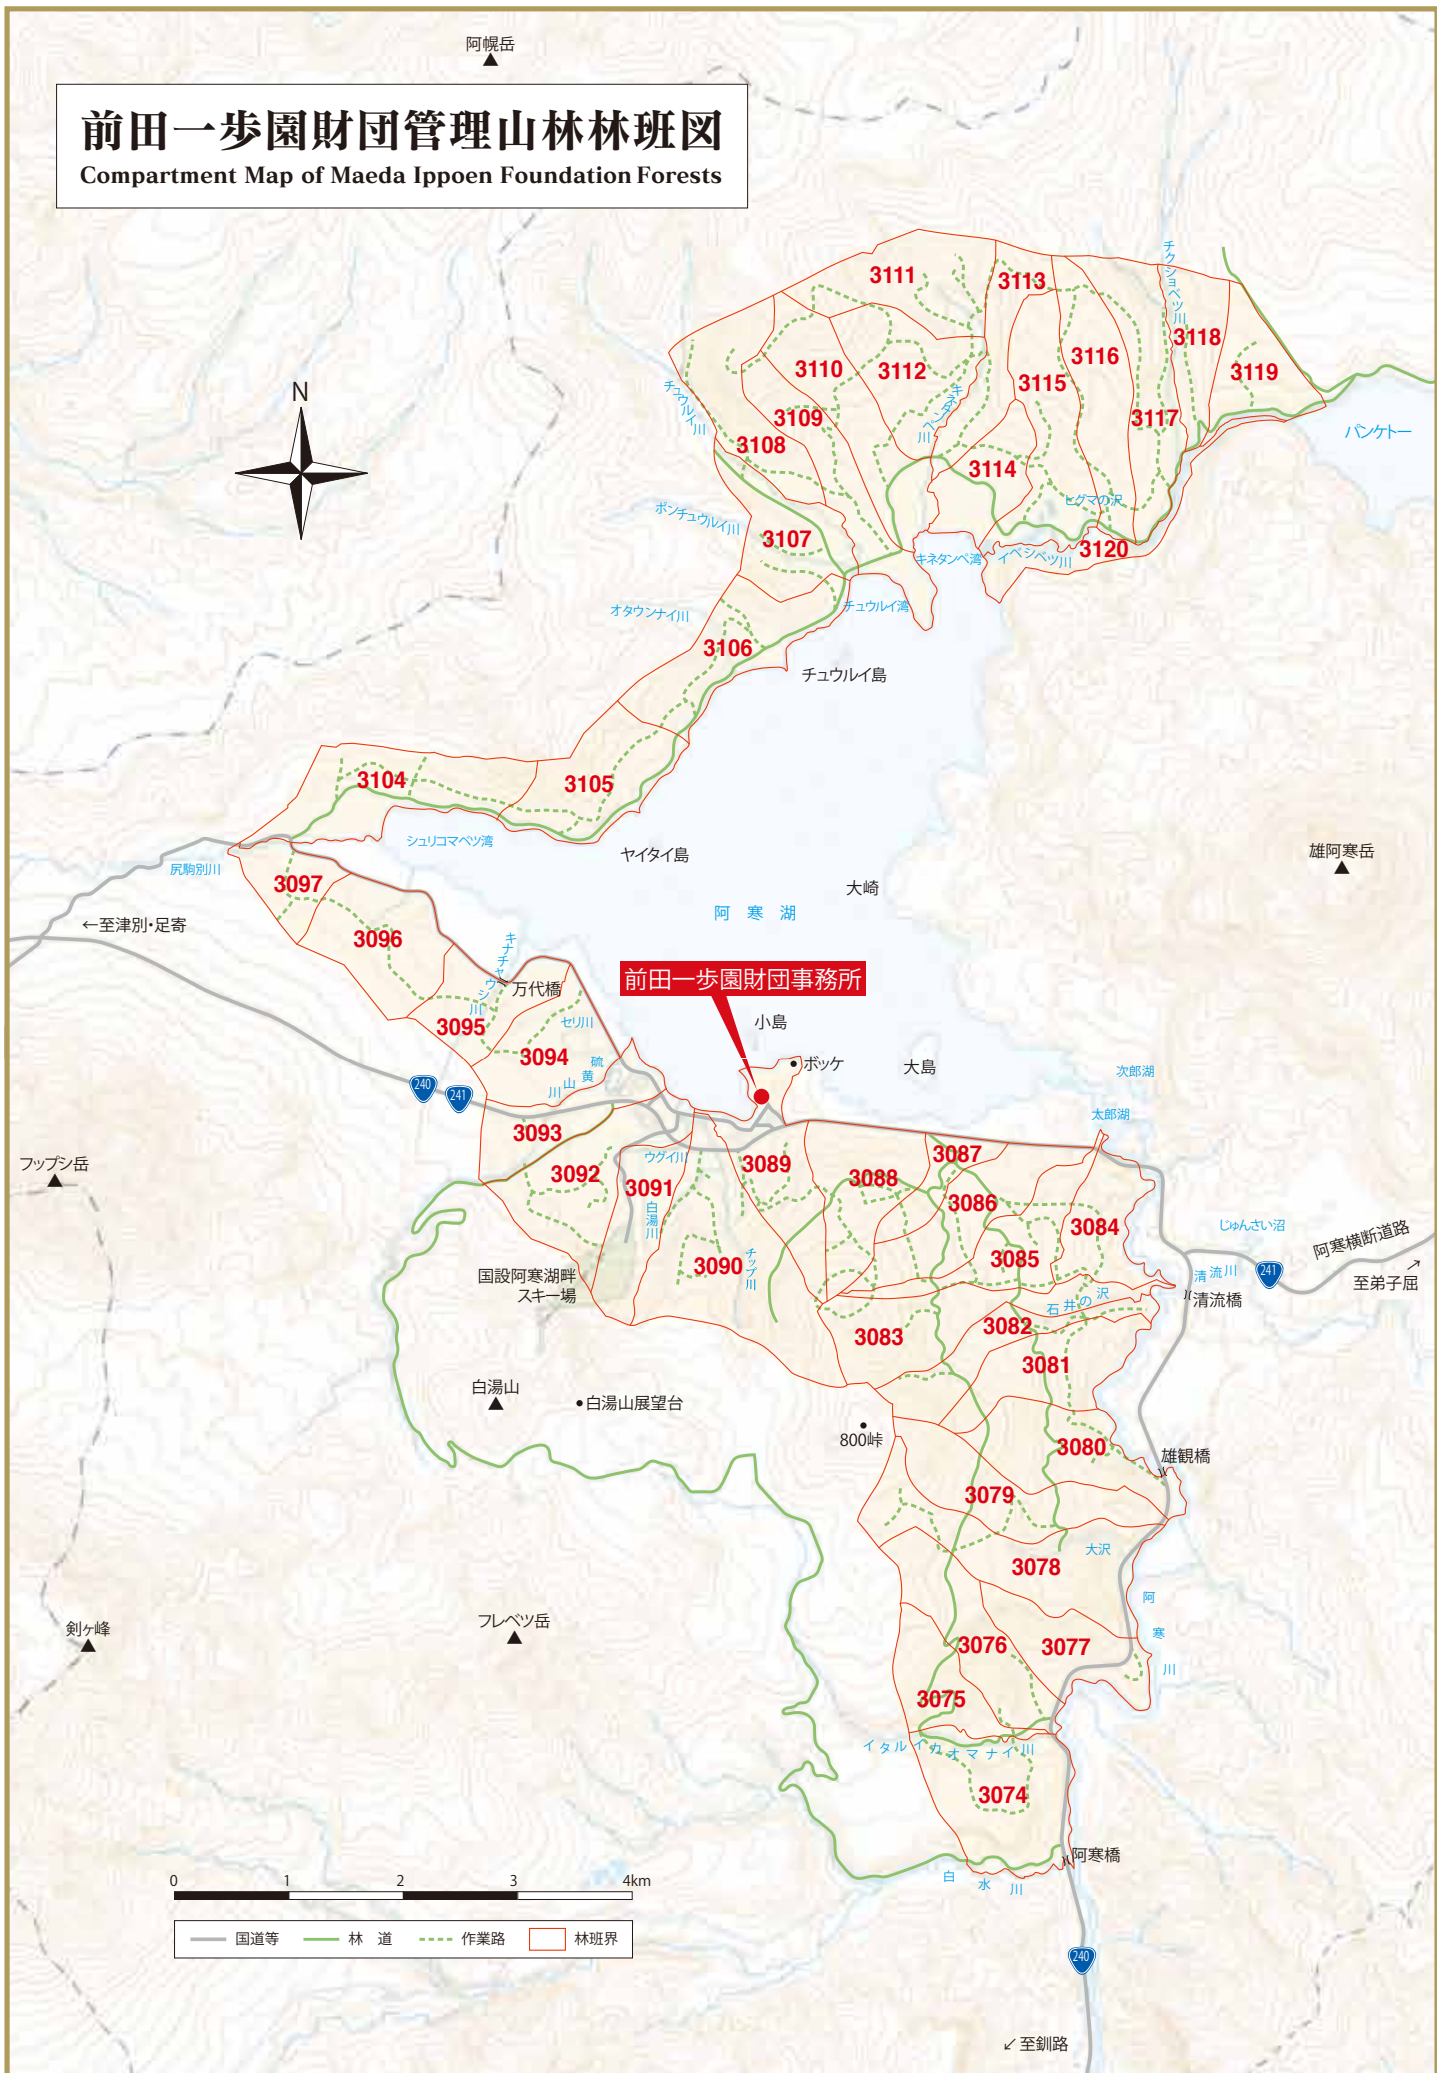

阿幌岳 ▲

前田一步園財団管理山林林班図

Compartment Map of Maeda Ippoen Foundation Forests

0 1 2 3 4km

— 国道等 — 林道 - - - 作業路 □ 林班界

← 至釧路